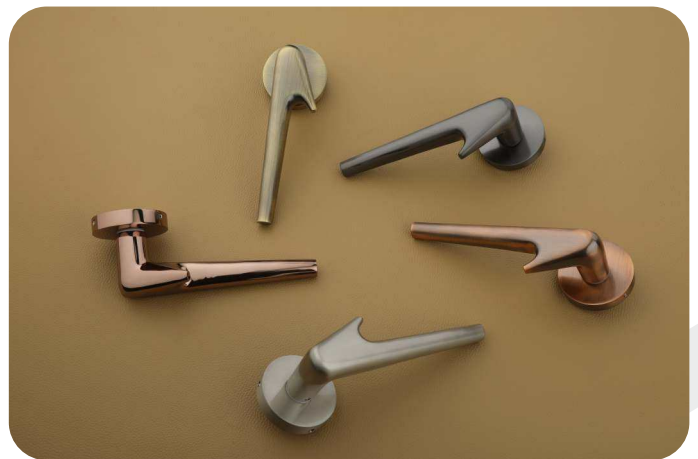

1011 **11**

	Brass Antique	3,948.00
	S. S. Finish	3,948.00
	Black Finish	3,948.00
	Z-Black	4,355.00
	PVD, Rose Gold, Gold	5,235.00